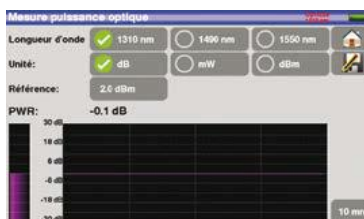

STM 59 HD

MESUREUR TACTILE COMPACT

L'outil idéal pour vérifier vos installations Terrestres (DVB-T et DVB-T2) Câbles (DVB-C/C2) Satellite (DVB-S et DVB-S2) et optique.

Réf. 0145244R13

- Boîtier robuste et compact
- Écran couleur 7 pouces tactile
- Affichage des programmes MPEG-2 et MPEG-4
- Pointeur satellite et terrestre
- Interface USB (pour mises à jour)
- Utilisation simple
- Faible poids : 1.2 kg
- Chargeur 220V intégré + sacoche

Menu autoset :
Permet de télécharger automatiquement les plans de fréquences Satellite et Terrestre

Mesure de puissance optique sur l'entrée fibre optique

Caractéristiques Techniques

Dimensions	250 x 165 x 65 mm
Normes de diffusion	DVB-T, T2, T2 Lite, DVB-S, DVB-S2, DVB-C, DVB-C2
Mesure	BER, MER, paquets perdus, ainsi que les mesures d'échos (DVB-T et DVB-T2)
Fréquences Terrestre	5-865 MHz
Fréquences Satellite	900 – 2150 MHz